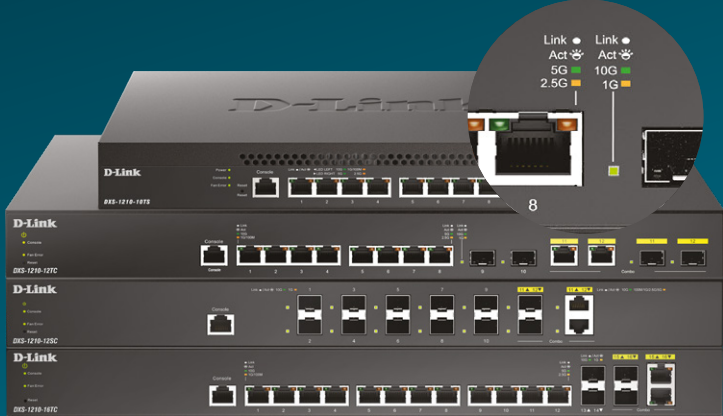

DEM-311GT Módulo SFP Gigabit, Mini-GBIC Duplex LC 1000BaseSX Multimodo (550 mts)

DEM-310GT Módulo SFP Gigabit, Mini-GBIC Duplex LC 1000BaseLX Monomodo (10 Km)

DEM-431XT Módulo SFP+ 10G, Mini-GBIC Duplex LC 10GBaseSR Multimodo (550 mts)

DEM-432XT Módulo SFP+ 10G, Mini-GBIC Duplex LC 10GBaseLR Monomodo (10 Km)

REDES ÁGILES Y EFICIENTES

Gestión unificada Switching/Wireless gratuita

SWITCHING MULTI-GIGABIT
Desde el Core al Extremo de red