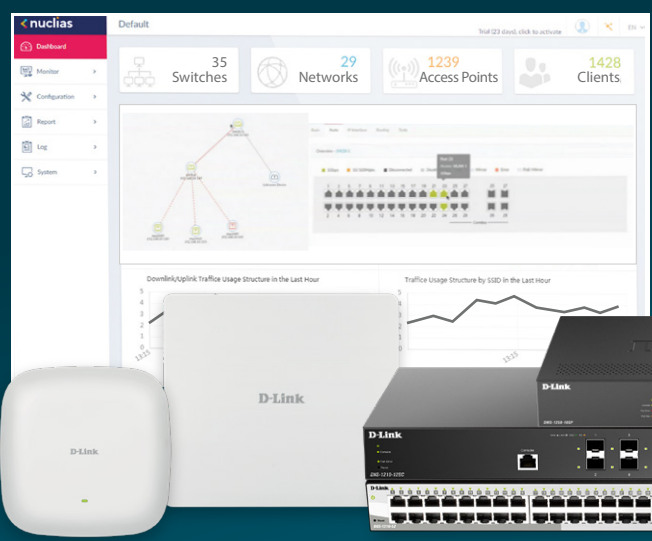

DEM-311GT Módulo SFP Gigabit, Mini-GBIC Duplex LC 1000BaseSX Multimodo (550 mts)

DEM-310GT Módulo SFP Gigabit, Mini-GBIC Duplex LC 1000BaseLX Monomodo (10 Km)

DEM-431XT Módulo SFP+ 10G, Mini-GBIC Duplex LC 10GBaseSR Multimodo (550 mts)

DEM-432XT Módulo SFP+ 10G, Mini-GBIC Duplex LC 10GBaseLR Monomodo (10 Km)

REDES ÁGILES Y EFICIENTES

Gestión unificada Switching/Wireless gratuita

SWITCHING MULTI-GIGABIT
Desde el Core al Extremo de red